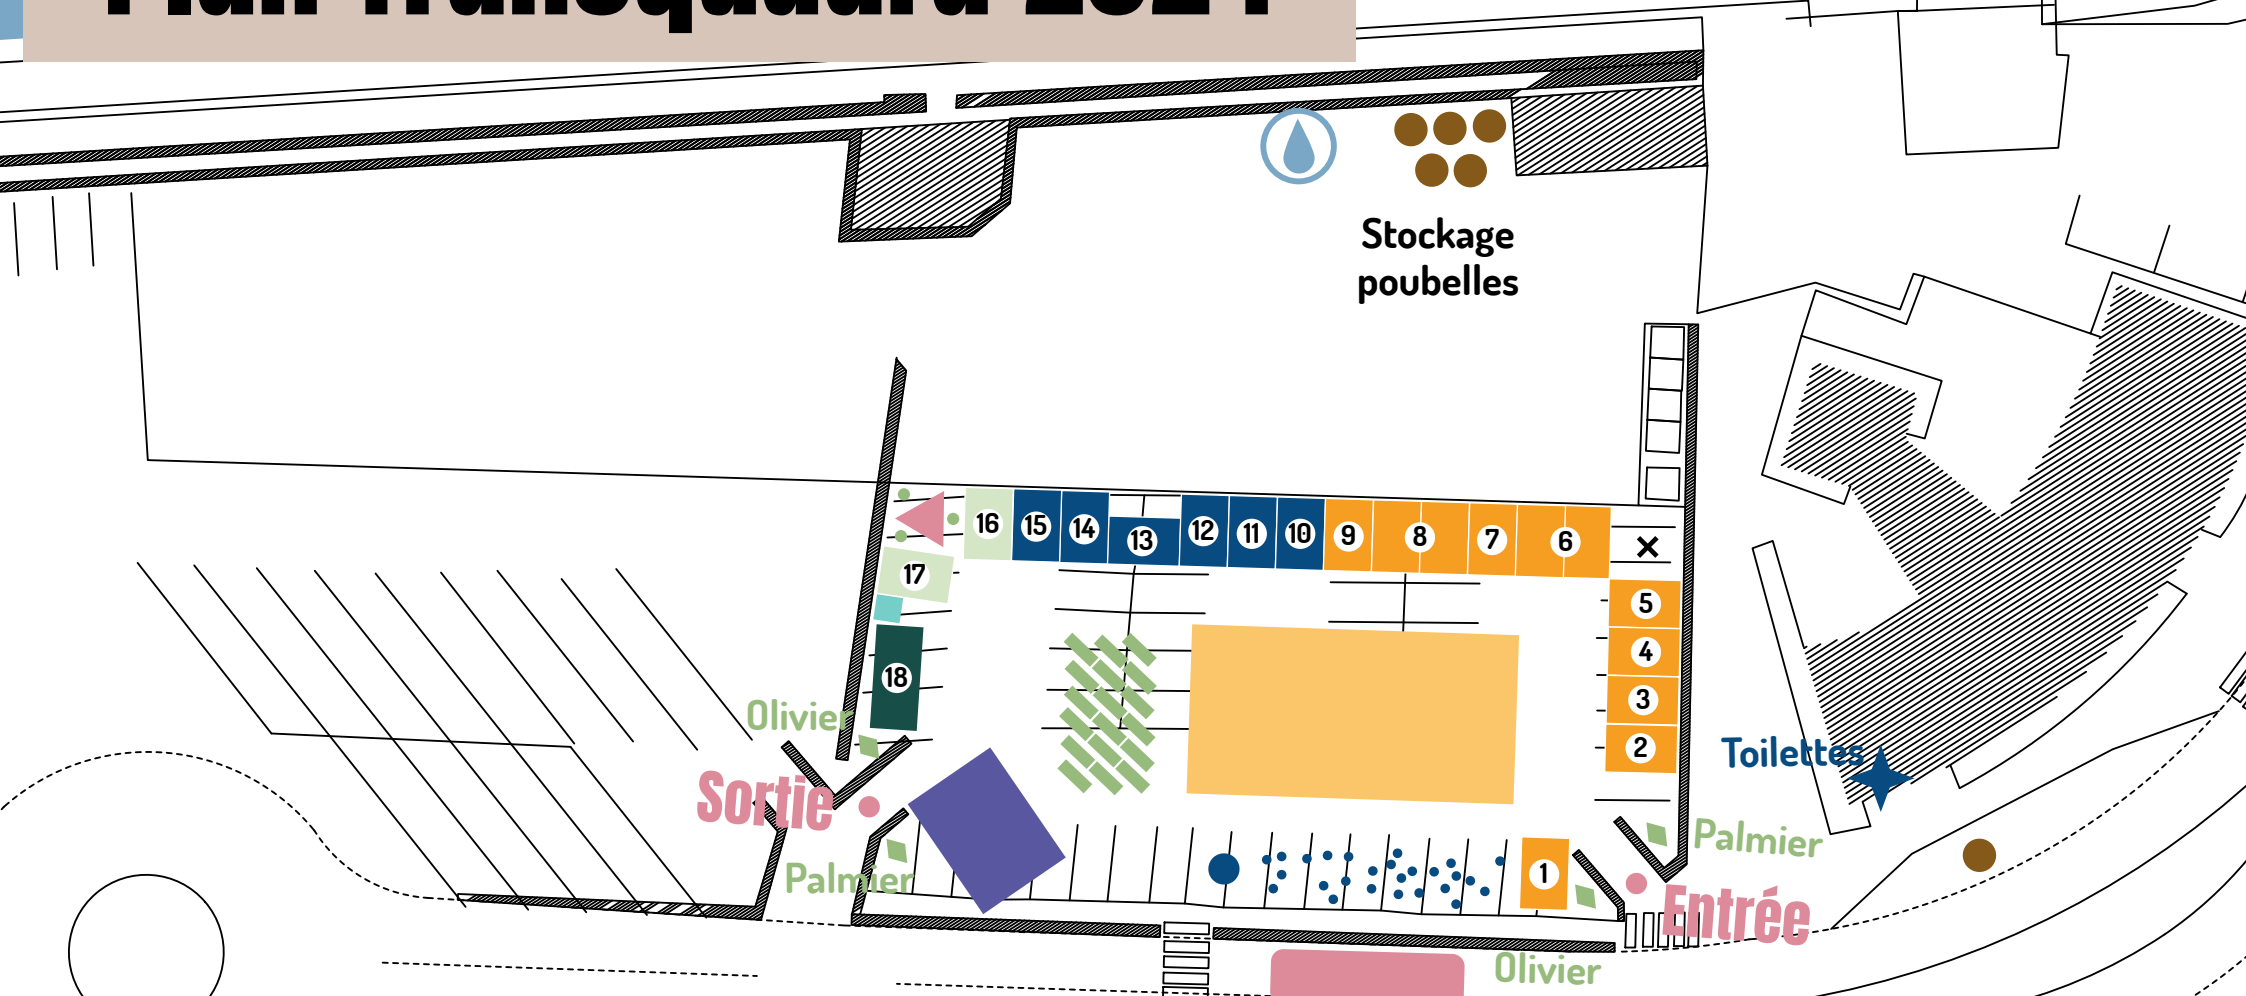

Plan Transquadra 2024

Légende

Barnum 10X20

Podium 6x8

stand 4,50x3 association

stand 4,50x3 commerçant partenaire

stand 4,50x3 Restauration

Arbres

Tripode street art

Mange-debout

Table

Food truck

Transat XXL

Petit Transat

Zone froide

Poubelles

Petit train

Point d'eau

1 OT

2 HEOL

3 EDF EN

4 CNT pêche/plongée

5 La croisière de Pen-Bron

6 SNSM

7 SRT

8 Au Gré Des Vents

9 Stereden Vor

10 Neurofibromatose

11 Le Quai Ouest

12 Unik Designer

13 Fondant baulois

14 Sel / La Turbulente